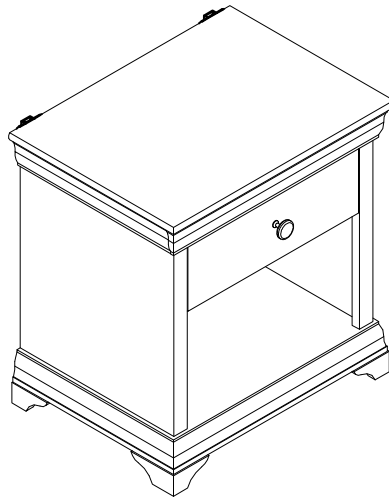

# PARTS LIST / LISTE DES PIÈCES / LISTA DE PIEZAS

ITEM / NO D' ARTICLE / ARTICULO : J010-050 - 3000 & 3001

DESCRIPTION / DESCRIPCIÓN: NIGHTSTAND / TABLE DE CHEVET / MESA DE NOCHE

**A**

# RJ010-050-3000-TOP  
# RJ010-050-3001-TOP  
x1 Top panel  
x1 Panneau supérieur  
x1 Panel superior

**B**