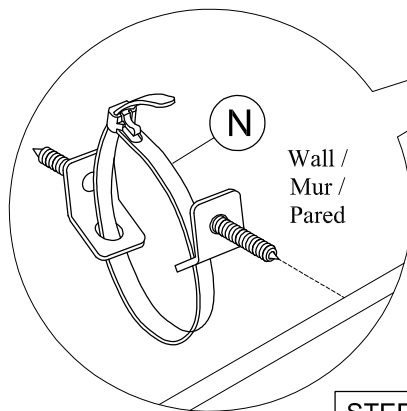

ASSEMBLY INSTRUCTIONS / NOTICE DE MONTAGE / INSTRUCCIONES DE MONTAJE

ITEM / NO D' ARTICLE / ARTICULO : J010-050 - 3000 & 3001

DESCRIPTION / DESCRIPCIÓN: NIGHTSTAND / TABLE DE CHEVET / MESA DE NOCHE

**STEP 7
ÉTAPE 7
PASO 7**

(M)

[x 1]

STEP 7.1

Wall /
Mur /
Pared

STEP 7.2