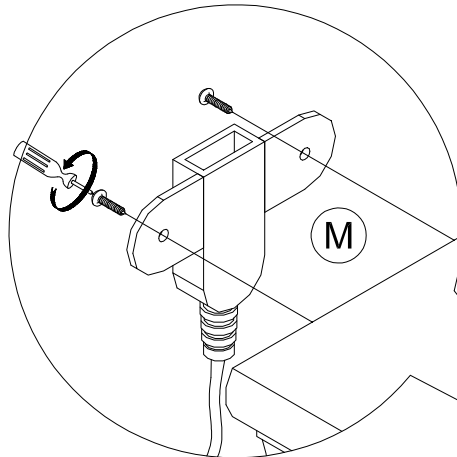

ASSEMBLY INSTRUCTIONS / NOTICE DE MONTAGE / INSTRUCCIONES DE MONTAJE

ITEM / NO D' ARTICLE / ARTICULO : J010-050 - 3000 & 3001

DESCRIPTION / DESCRIPCIÓN: NIGHTSTAND / TABLE DE CHEVET / MESA DE NOCHE

**STEP 7
ÉTAPE 7
PASO 7**

(M)

[x 1]

STEP 7.1

Wall /
Mur /
Pared

STEP 7.2