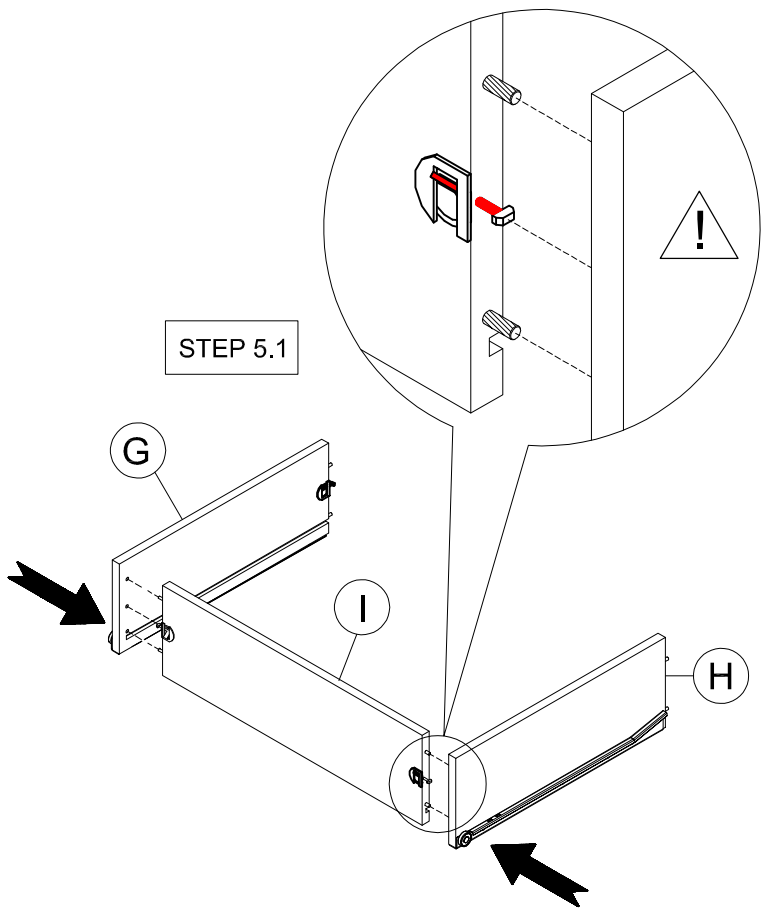

**ASSEMBLY INTRUCTIONS / NOTICE DE MONTAGE / INSTRUCCIONES DE MONTAJE**

ITEM / NO D' ARTICLE / ARTICULO : J010-050 - 3000 & 3001

DESCRIPTION / DESCRIPCIÓN: NIGHTSTAND / TABLE DE CHEVET / MESA DE NOCHE

**STEP 5  
ÉTAPE 5  
PASO 5**

**CAUTION**  
**MISE EN GARDE**  
**PRECAUCIÓN**

OPEN / OUVERT  
ABIERTO

LOCK / VERROUILLÉ  
BLOQUEAR

PLEASE ENSURE THUMB LOCK IN OPEN POSITION BEFORE ASSEMBLY.  
VEUILLEZ VOUS ASSURER LE VERROUILLAGE DU BOUTON EN POSITION OUVERTE AVANT LE MONTAGE.  
POR FAVOR, ASEGÚRESE DEL BLOQUEO DEL PULGAR EN POSICIÓN ABIERTA ANTES DEL MONTAJE.

**STEP 5.1**

**STEP 5.2**

**ASSEMBLY INTRUCTIONS / NOTICE DE MONTAGE / INSTRUCCIONES DE MONTAJE**

ITEM / NO D' ARTICLE / ARTICULO : J010-050 - 3000 & 3001

DESCRIPTION / DESCRIPCIÓN: NIGHTSTAND / TABLE DE CHEVET / MESA DE NOCHE