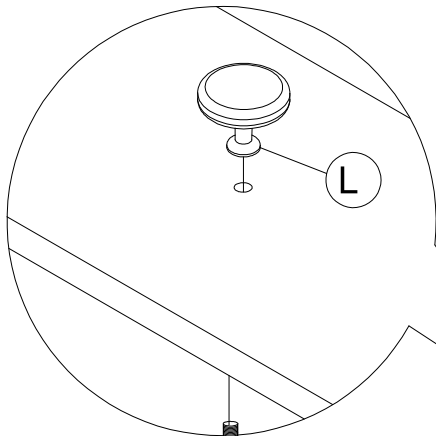

ASSEMBLY INTRUCTIONS / NOTICE DE MONTAGE / INSTRUCCIONES DE MONTAJE

ITEM / NO D' ARTICLE / ARTICULO : J010-050 - 3000 & 3001

DESCRIPTION / DESCRIPCIÓN: NIGHTSTAND / TABLE DE CHEVET / MESA DE NOCHE

**STEP 6
ÉTAPE 6
PASO 6**

STEP 6.1

CAUTION MISE EN GARDE PRECAUCIÓN	
 OPEN / OUVERT ABIERTO	 LOCK / VERROUILLÉ BLOQUEAR
PLEASE ENSURE THUMB LOCK IN OPEN POSITION BEFORE ASSEMBLY. VEUILLEZ VOUS ASSURER LE VERROUILLAGE DU BOUTON EN POSITION OUVERTE AVANT LE MONTAGE. POR FAVOR, ASEGÚRESE DEL BLOQUEO DEL PULGAR EN POSICIÓN ABIERTA ANTES DEL MONTAJE.	

STEP 6.2