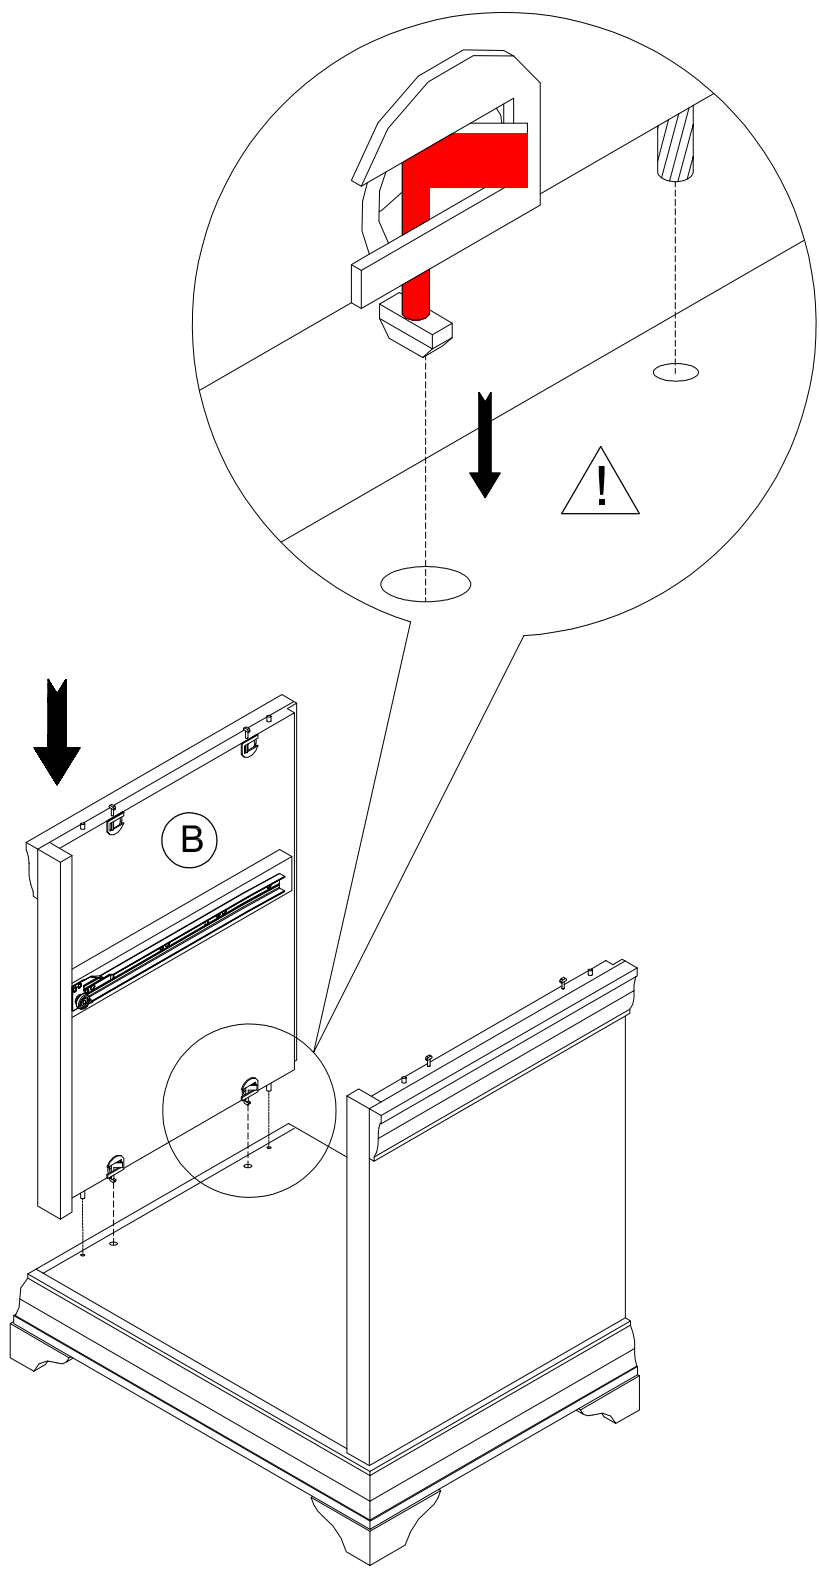

ASSEMBLY INSTRUCTIONS / NOTICE DE MONTAGE / INSTRUCCIONES DE MONTAJE

ITEM / NO D' ARTICLE / ARTICULO : J010-050 - 3000 & 3001

DESCRIPTION / DESCRIPTION: NIGHTSTAND / TABLE DE CHEVET / MESA DE NOCHE

STEP 2
ÉTAPE 2
PASO 2

CAUTION
MISE EN GARDE
PRECAUCIÓN

PLEASE ENSURE THUMB LOCK IN OPEN POSITION BEFORE ASSEMBLY.
VEUILLEZ VOUS ASSURER LE VERROUILLAGE DU BOUTON EN POSITION OUVERTE AVANT LE MONTAGE.
POR FAVOR, ASEGÚRESE DEL BLOQUEO DEL PULGAR EN POSICIÓN ABIERTA ANTES DEL MONTAJE.