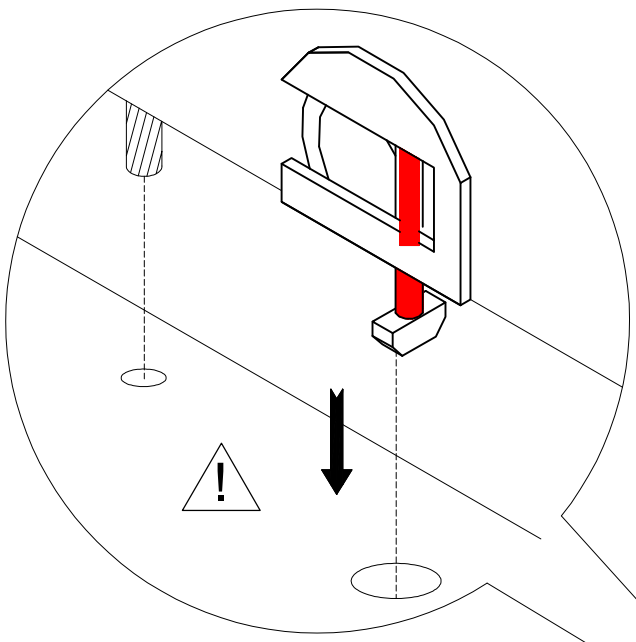

# RC-ANTI-TIP  
x1 Anti-tipping Restraint  
x1 Systeme antibasculement  
x1 Control para evitar volcos

**ASSEMBLY INTRUCTIONS / NOTICE DE MONTAGE / INSTRUCCIONES DE MONTAJE**

ITEM / NO D' ARTICLE / ARTICULO : J010-050 - 3000 & 3001

DESCRIPTION / DESCRIPCIÓN: NIGHTSTAND / TABLE DE CHEVET / MESA DE NOCHE

**STEP 1  
ÉTAPE 1  
PASO 1**

**CAUTION**  
**MISE EN GARDE**  
**PRECAUCIÓN**

**OPEN / OUVERT**  
**ABIERTO**

**LOCK / VERROUILLÉ**  
**BLOQUEAR**

PLEASE ENSURE THUMB LOCK IN OPEN POSITION BEFORE ASSEMBLY.  
VEUILLEZ VOUS ASSURER LE VERROUILLAGE DU BOUTON EN POSITION OUVERTE AVANT LE MONTAGE.  
POR FAVOR, ASEGÚRESE DEL BLOQUEO DEL PULGAR EN POSICIÓN ABIERTA ANTES DEL MONTAJE.