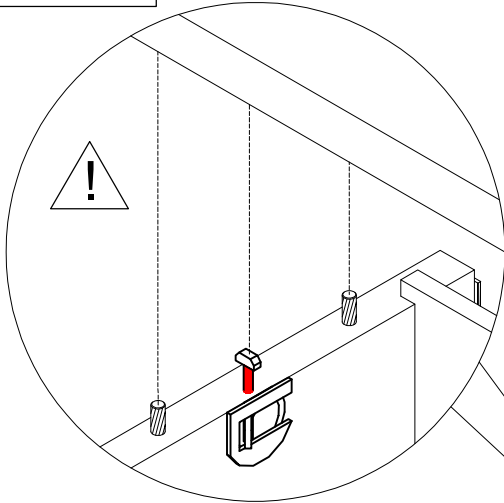

**CAUTION**  
**MISE EN GARDE**  
**PRECAUCIÓN**

OPEN / OUVERT  
ABIERTO

LOCK / VERROUILLÉ  
BLOQUEAR

PLEASE ENSURE THUMB LOCK IN OPEN POSITION BEFORE ASSEMBLY.  
VEUILLEZ VOUS ASSURER LE VERROUILLAGE DU BOUTON EN POSITION OUVERTE AVANT LE MONTAGE.  
POR FAVOR, ASEGÚRESE DEL BLOQUEO DEL PULGAR EN POSICIÓN ABIERTA ANTES DEL MONTAJE.

**STEP 5.1**

**STEP 5.2**

**ASSEMBLY INTRUCTIONS / NOTICE DE MONTAGE / INSTRUCCIONES DE MONTAJE**

ITEM / NO D' ARTICLE / ARTICULO : J010-050 - 3000 & 3001

DESCRIPTION / DESCRIPCIÓN: NIGHTSTAND / TABLE DE CHEVET / MESA DE NOCHE

**STEP 6  
ÉTAPE 6  
PASO 6**

**STEP 6.1**

 <b>CAUTION MISE EN GARDE PRECAUCIÓN</b>	
 <b>OPEN / OUVERT ABIERTO</b>	 <b>LOCK / VERROUILLÉ BLOQUEAR</b>
PLEASE ENSURE THUMB LOCK IN OPEN POSITION BEFORE ASSEMBLY. VEUILLEZ VOUS ASSURER LE VERROUILLAGE DU BOUTON EN POSITION OUVERTE AVANT LE MONTAGE. POR FAVOR, ASEGÚRESE DEL BLOQUEO DEL PULGAR EN POSICIÓN ABIERTA ANTES DEL MONTAJE.	