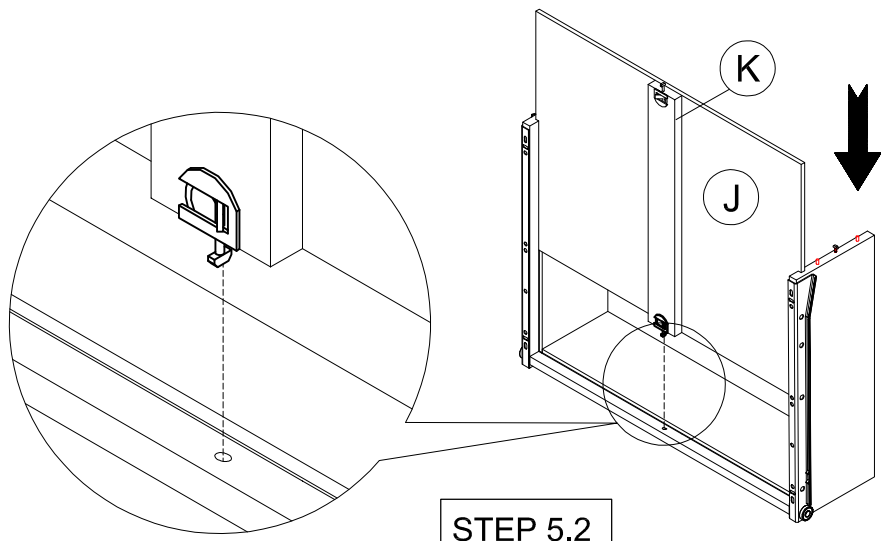

**CAUTION**  
**MISE EN GARDE**  
**PRECAUCIÓN**

OPEN / OUVERT  
ABIERTO

LOCK / VERROUILLÉ  
BLOQUEAR

PLEASE ENSURE THUMB LOCK IN OPEN POSITION BEFORE ASSEMBLY.  
VEUILLEZ VOUS ASSURER LE VERROUILLAGE DU BOUTON EN POSITION OUVERTE AVANT LE MONTAGE.  
POR FAVOR, ASEGÚRESE DEL BLOQUEO DEL PULGAR EN POSICIÓN ABIERTA ANTES DEL MONTAJE.

**STEP 5.1**

**STEP 5.2**

**ASSEMBLY INTRUCTIONS / NOTICE DE MONTAGE / INSTRUCCIONES DE MONTAJE**

ITEM / NO D' ARTICLE / ARTICULO : J010-050 - 3000 & 3001

DESCRIPTION / DESCRIPCIÓN: NIGHTSTAND / TABLE DE CHEVET / MESA DE NOCHE