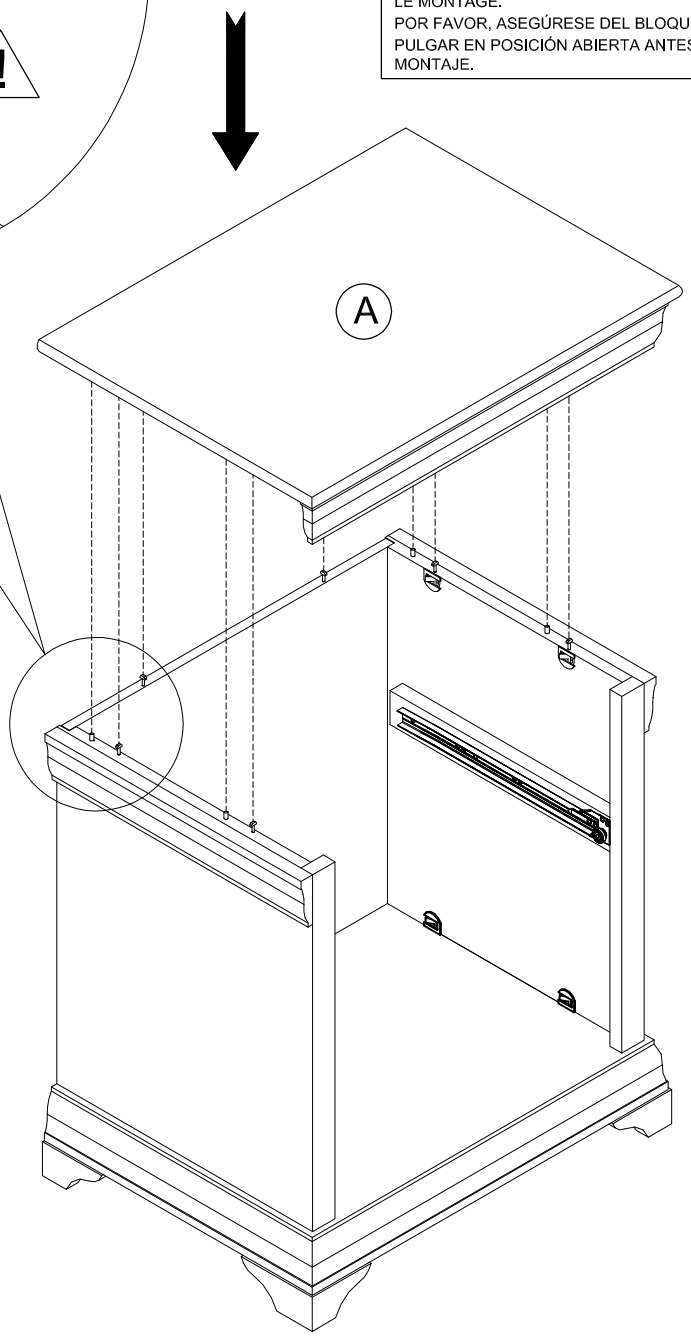

PLEASE ENSURE THUMB LOCK IN OPEN POSITION BEFORE ASSEMBLY.
VEUILLEZ VOUS ASSURER LE VERROUILLAGE DU BOUTON EN POSITION OUVERTE AVANT LE MONTAGE.
POR FAVOR, ASEGÚRESE DEL BLOQUEO DEL PULGAR EN POSICIÓN ABIERTA ANTES DEL MONTAJE.