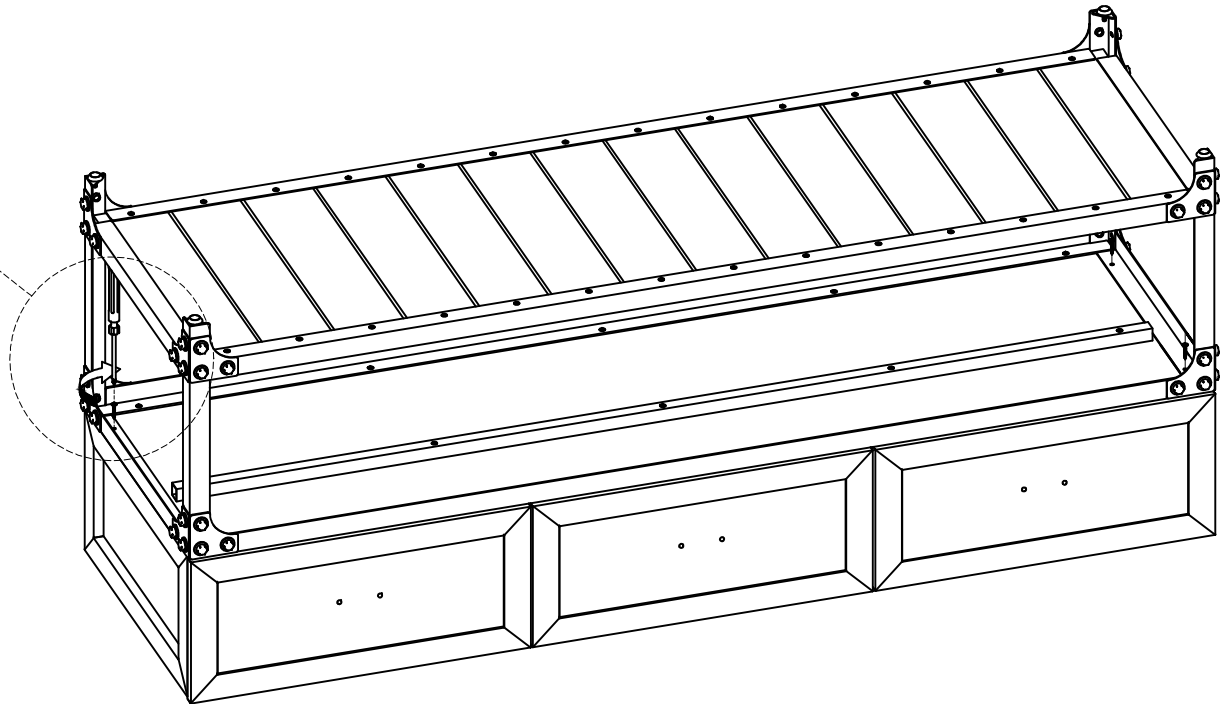

ASSEMBLY INSTRUCTIONS / NOTICE DE MONTAGE / INSTRUCCIONES DE MONTAJE

ITEM NO. / ARTICLE NO. / ARTICULO NO : J004-160-001/ J004-160-010

DESCRIPTION / DESCRIPCIÓN : TV STAND / MEUBIE TV / MESA PARA TV

5

E x 4pcs