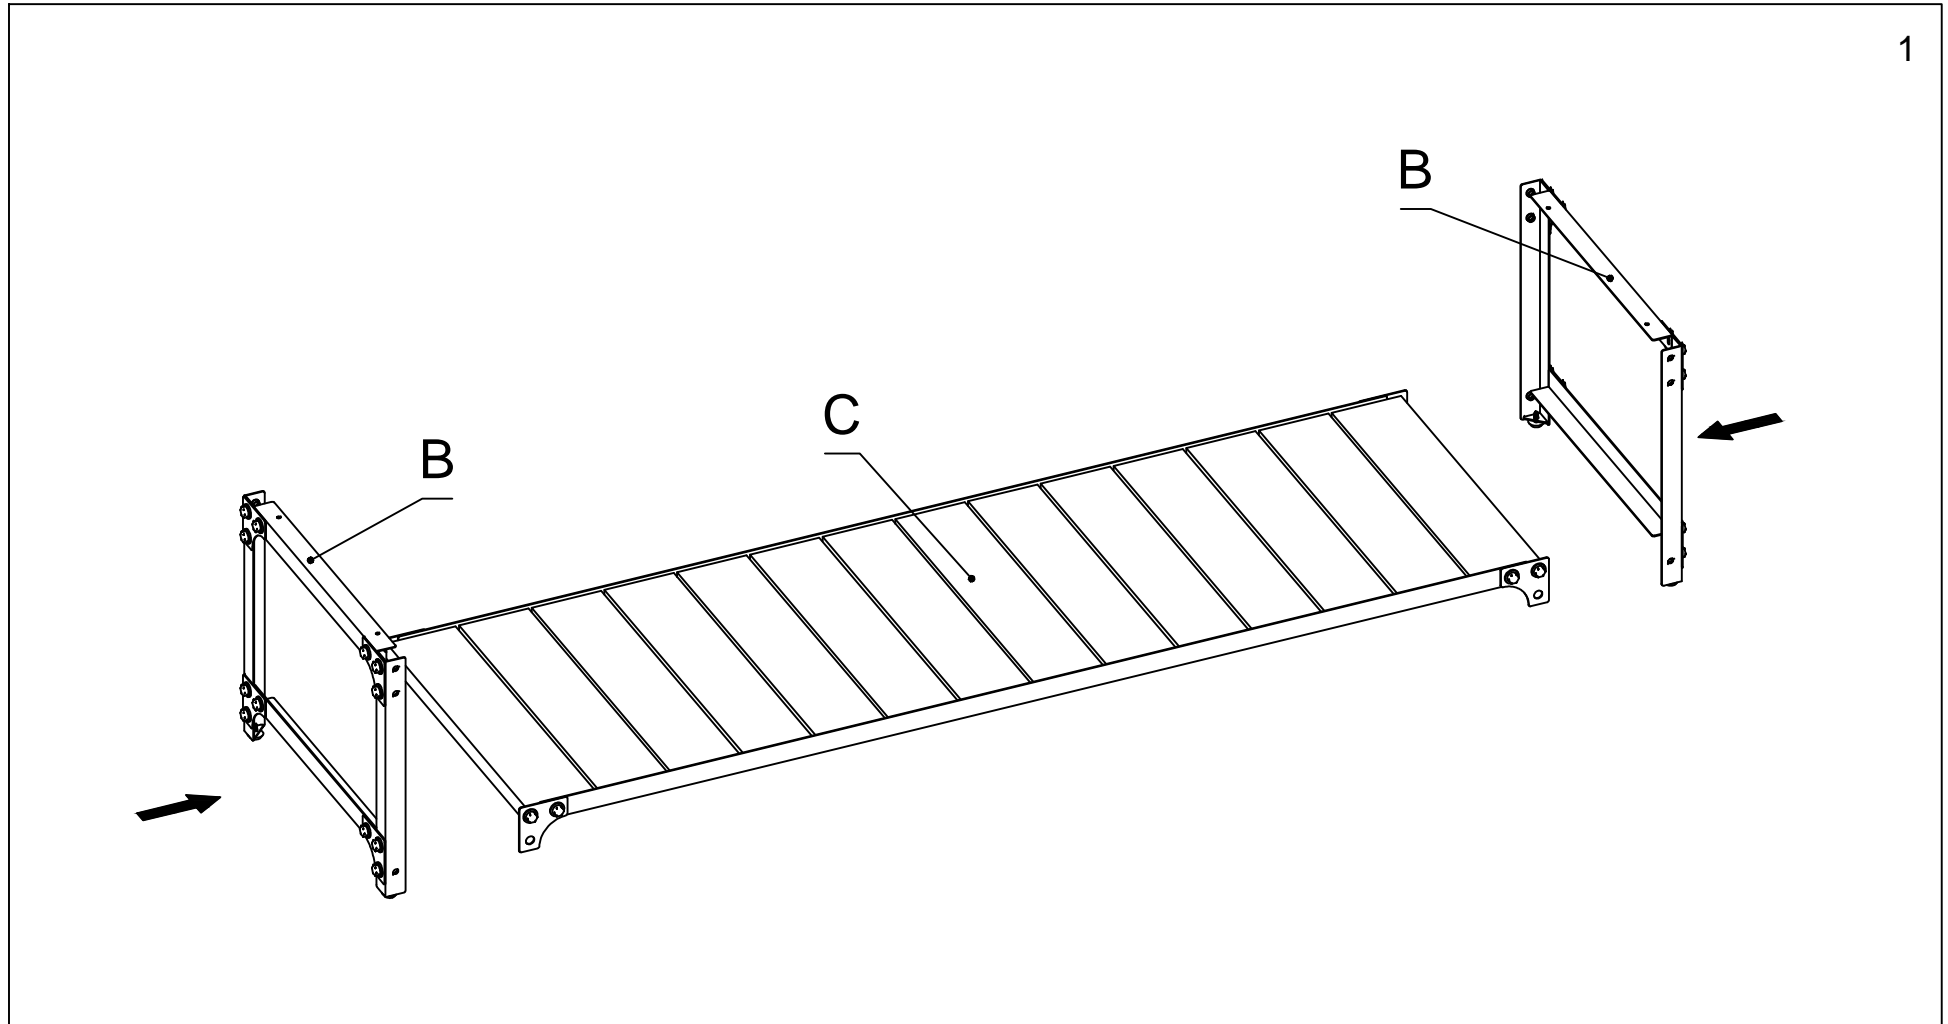

ASSEMBLY INSTRUCTIONS / NOTICE DE MONTAGE / INSTRUCCIONES DE MONTAJE

ITEM NO. / ARTICLE NO. / ARTICULO NO : J004-160-001/ J004-160-010

DESCRIPTION / DESCRIPCIÓN : TV STAND / MEUBIE TV / MESA PARA TV