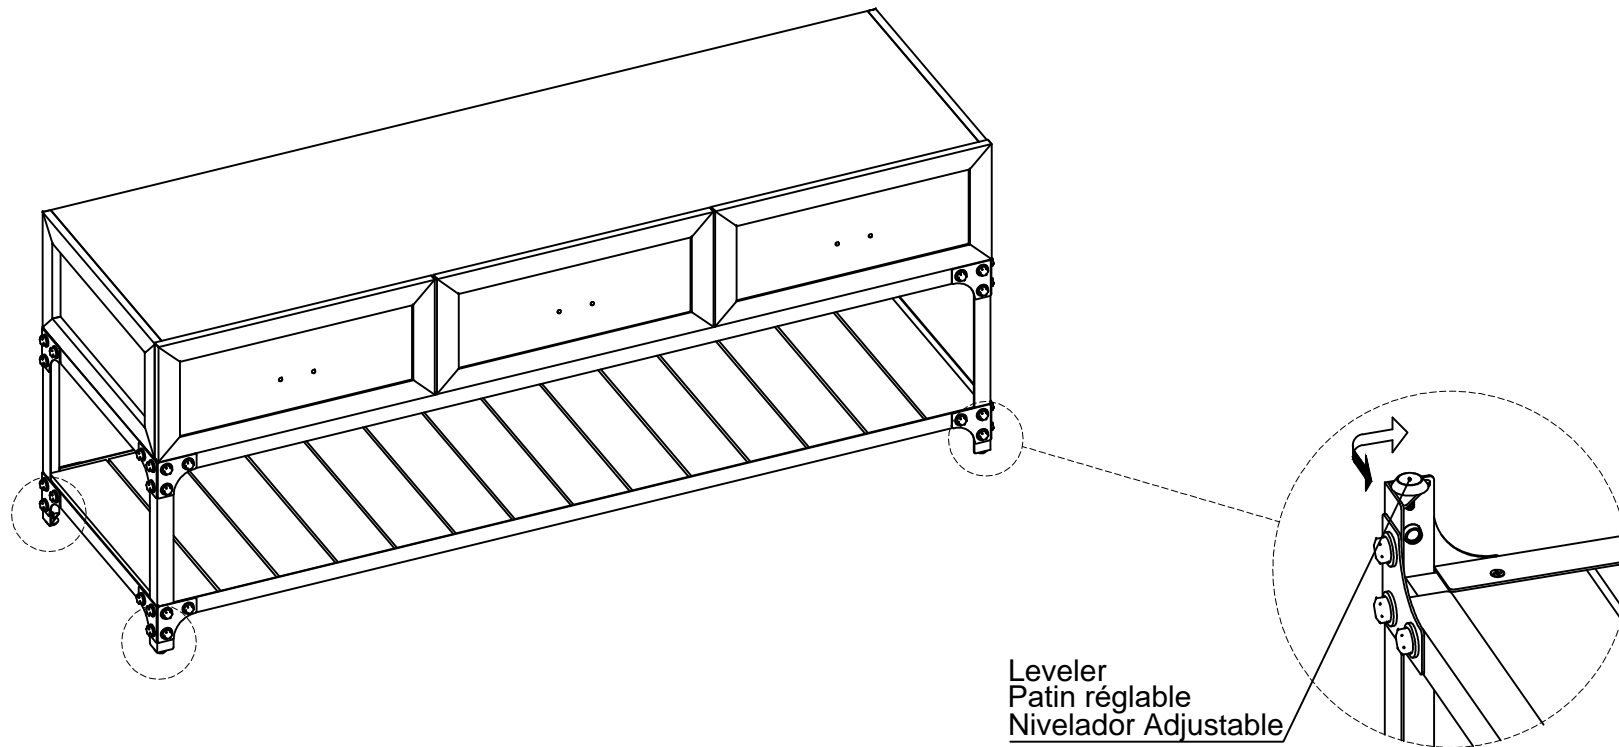

ASSEMBLY INSTRUCTIONS / NOTICE DE MONTAGE / INSTRUCCIONES DE MONTAJE

ITEM NO. / ARTICLE NO. / ARTICULO NO : J004-160-001/ J004-160-010

DESCRIPTION / DESCRIPCIÓN : TV STAND / MEUBIE TV / MESA PARA TV

7