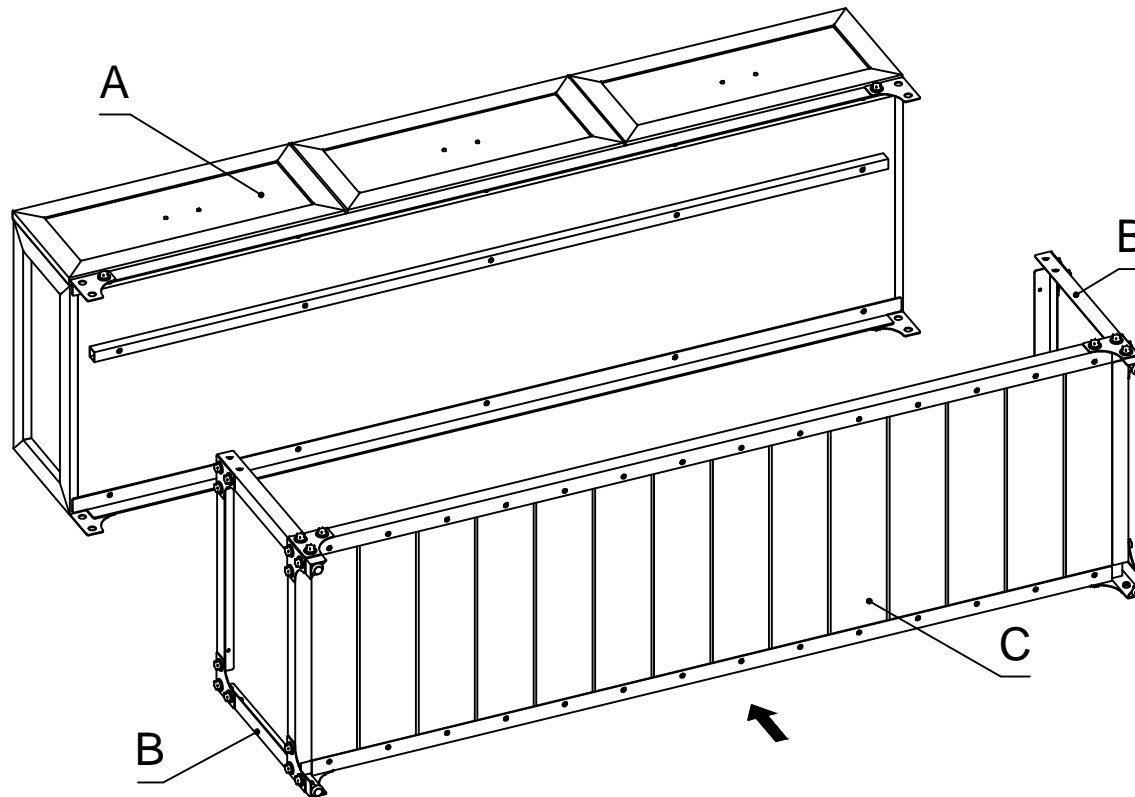

ASSEMBLY INSTRUCTIONS / NOTICE DE MONTAGE / INSTRUCCIONES DE MONTAJE

ITEM NO. / ARTICLE NO. / ARTICULO NO : J004-160-001/ J004-160-010

DESCRIPTION / DESCRIPCIÓN : TV STAND / MEUBIE TV / MESA PARA TV

3