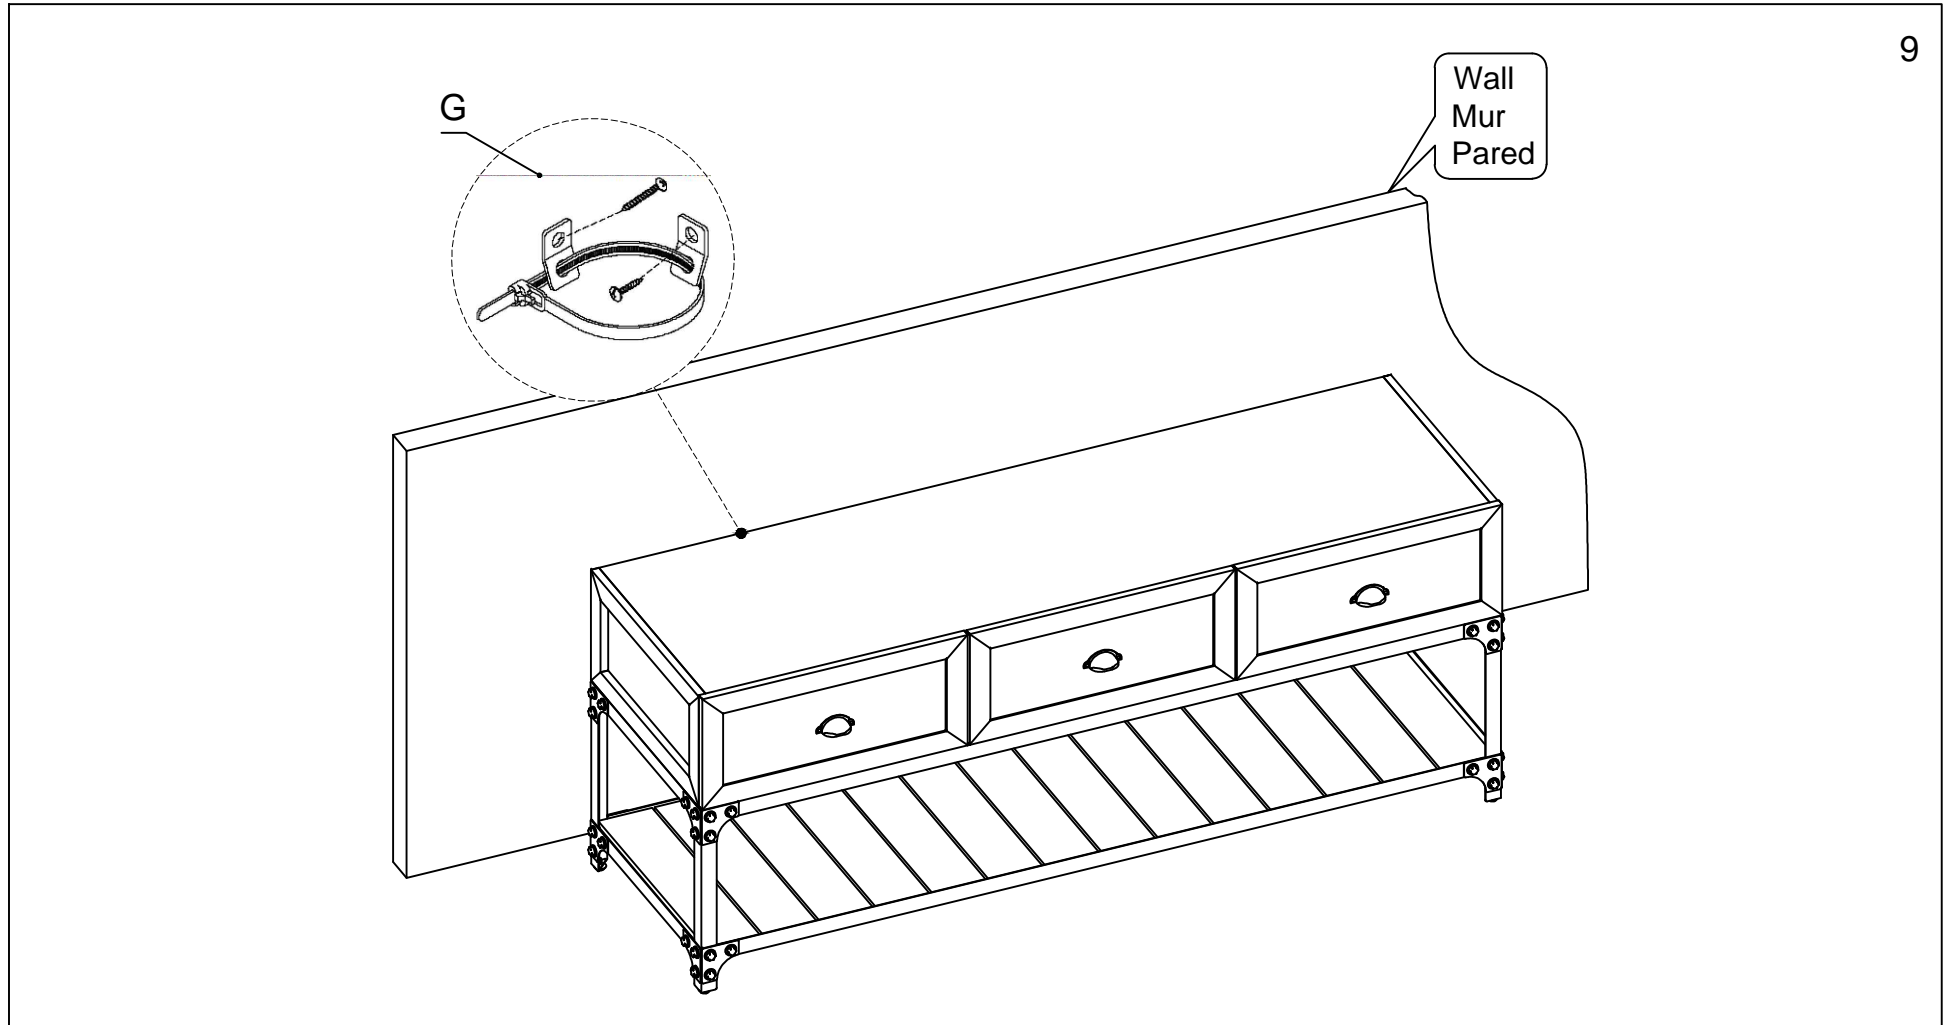

ASSEMBLY INSTRUCTIONS / NOTICE DE MONTAGE / INSTRUCCIONES DE MONTAJE

ITEM NO. / ARTICLE NO. / ARTICULO NO : J004-160-001/ J004-160-010

DESCRIPTION / DESCRIPCIÓN : TV STAND / MEUBIE TV / MESA PARA TV

9