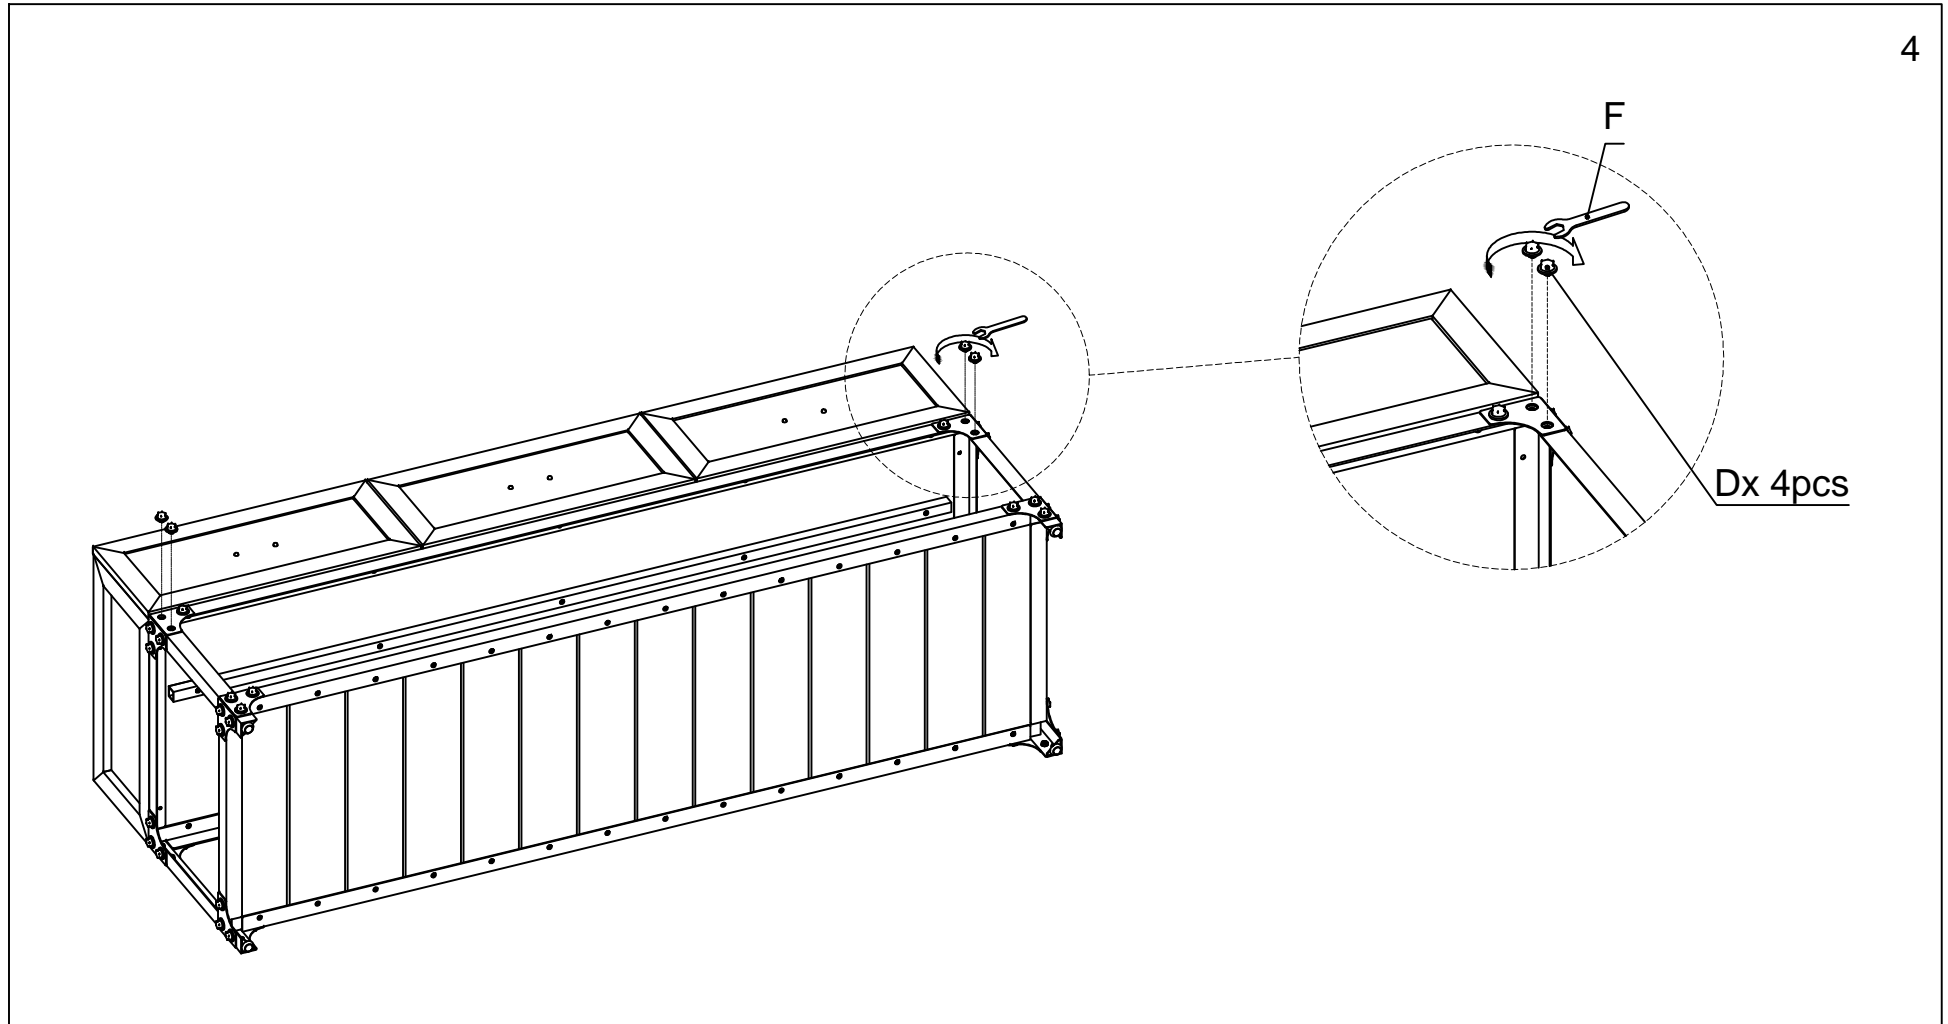

3

ASSEMBLY INSTRUCTIONS / NOTICE DE MONTAGE / INSTRUCCIONES DE MONTAJE

ITEM NO. / ARTICLE NO. / ARTICULO NO : J004-160-001/ J004-160-010

DESCRIPTION / DESCRIPCIÓN : TV STAND / MEUBIE TV / MESA PARA TV

4

ASSEMBLY INSTRUCTIONS / NOTICE DE MONTAGE / INSTRUCCIONES DE MONTAJE