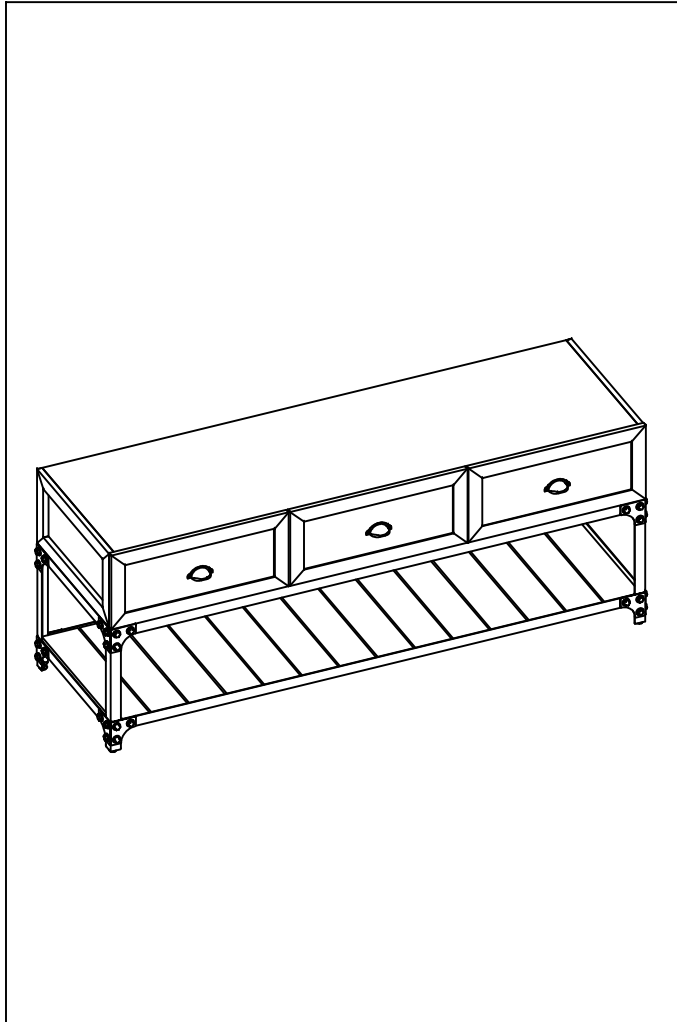

PARTS LIST / LISTE DES PIÈCES / LISTA DE PIEZAS

ITEM NO. / ARTICLE NO. / ARTICULO NO : J004-160-001/ J004-160-010

DESCRIPTION / DESCRIPCIÓN : TV STAND / MEUBIE TV / MESA PARA TV

A. RJ004-160-001/ 010 - DRAW - Drawer A
Tiroir A
Cajón Derecha A
(Qty. 1)

B. RJ004-160-001/ 010 -LEG Frame - Leg B
Cadre de patte B
Armazón del pata B
(Qty. 2)

C. RJ004-160-001/ 010-SHEL - Bottom Shelf C
Tablette du bas C
Estante de abajo C
(Qty. 1)

D. M10x12mm Hex Bolt
Boulon
Perno
(Qty. 12+1 extra)