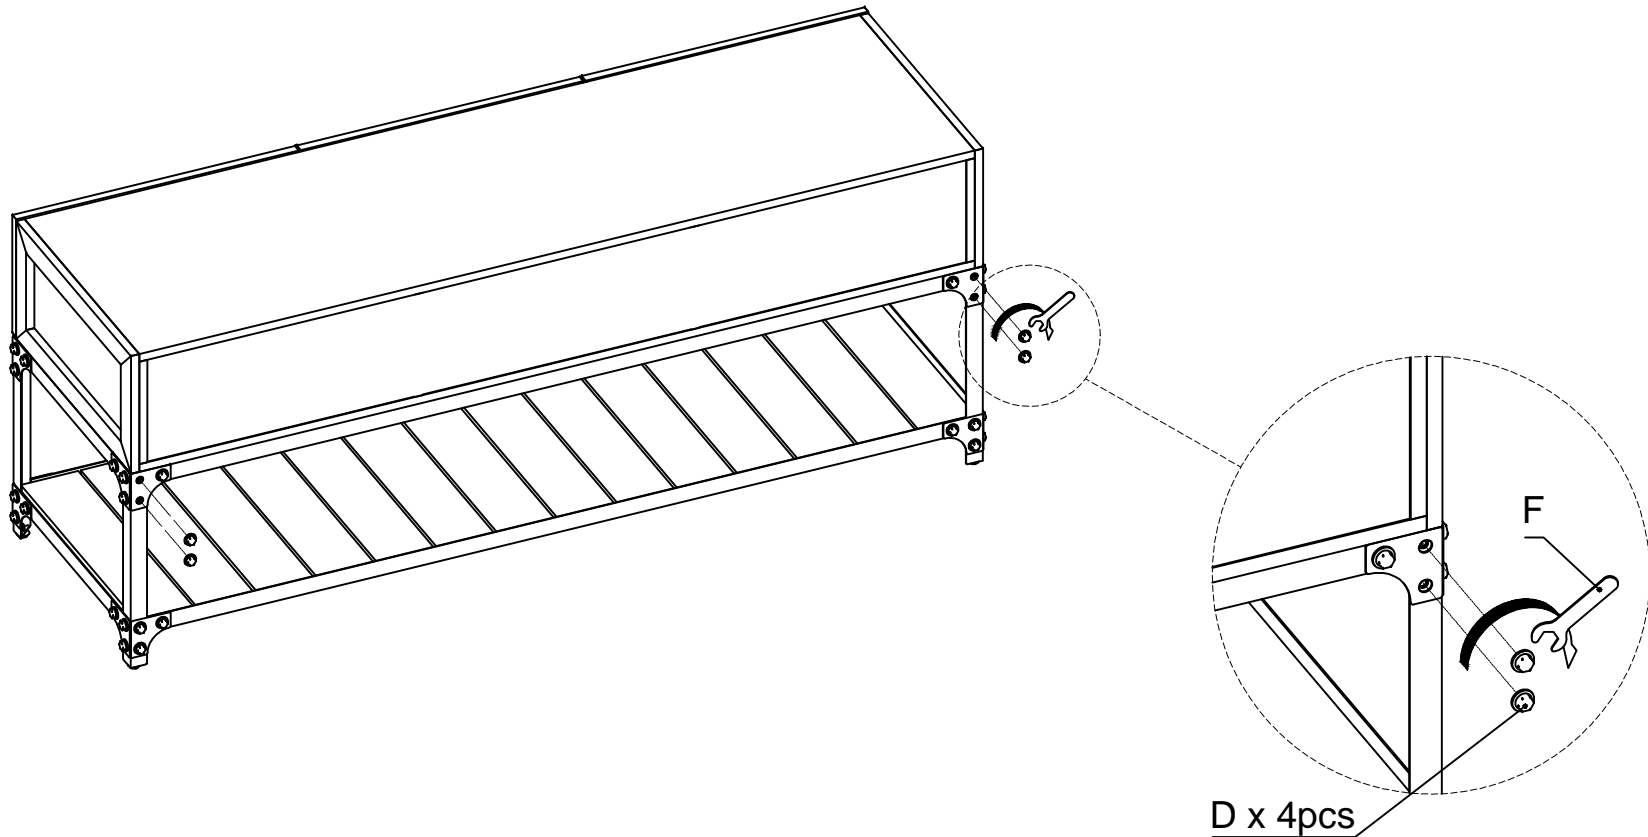

ASSEMBLY INSTRUCTIONS / NOTICE DE MONTAGE / INSTRUCCIONES DE MONTAJE

ITEM NO. / ARTICLE NO. / ARTICULO NO : J004-160-001/ J004-160-010

DESCRIPTION / DESCRIPCIÓN : TV STAND / MEUBIE TV / MESA PARA TV

6