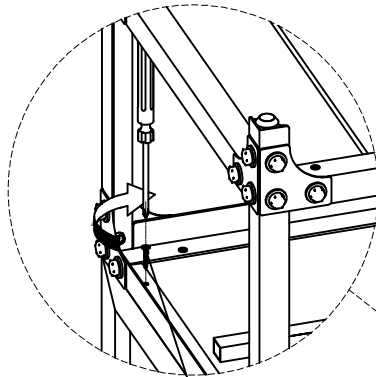

ASSEMBLY INSTRUCTIONS / NOTICE DE MONTAGE / INSTRUCCIONES DE MONTAJE

ITEM NO. / ARTICLE NO. / ARTICULO NO : J004-160-001/ J004-160-010

DESCRIPTION / DESCRIPCIÓN : TV STAND / MEUBIE TV / MESA PARA TV

5

E x 4pcs