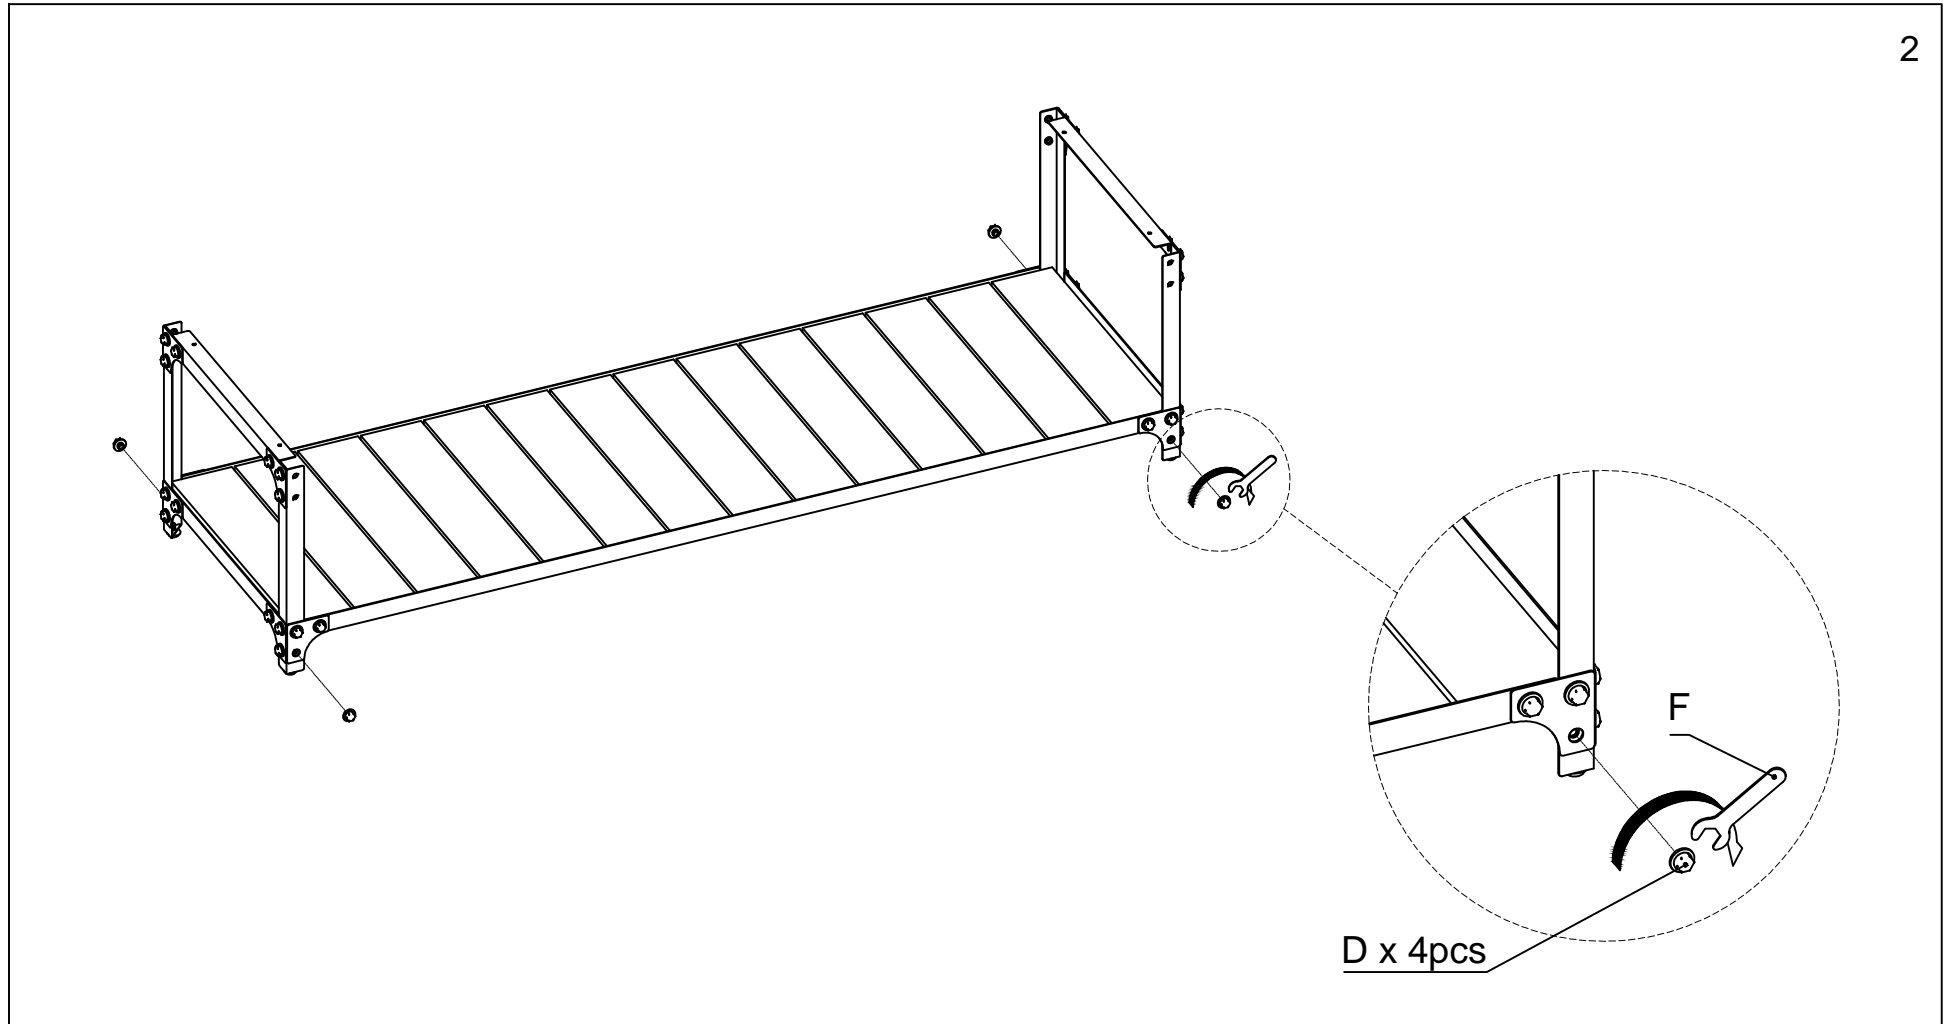

ASSEMBLY INSTRUCTIONS / NOTICE DE MONTAGE / INSTRUCCIONES DE MONTAJE

ITEM NO. / ARTICLE NO. / ARTICULO NO : J004-160-001/ J004-160-010

DESCRIPTION / DESCRIPCIÓN : TV STAND / MEUBIE TV / MESA PARA TV

2