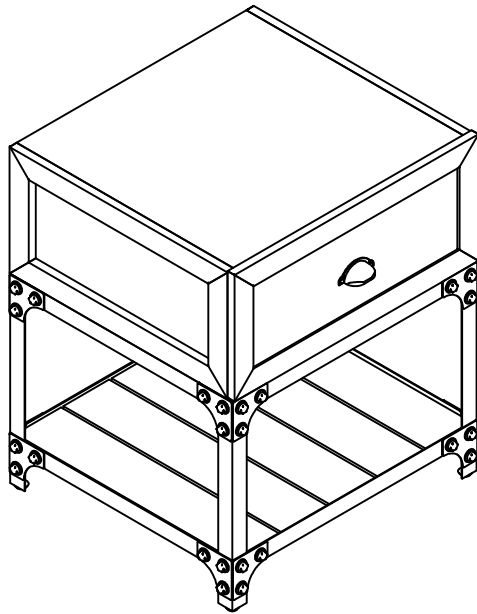

PARTS LIST / LISTE DES PIÈCES / LISTA DE PIEZAS

ITEM NO. / ARTICLE NO. / ARTICULO NO : J004-102-001/ J004-102-010

DESCRIPTION / DESCRIPCIÓN : END TABLE / TABLE DE BOUT / MESA FINAL

A. RJ004-102-001/ 010 -DRW Drawer A
Tiroir A
Cajón Derecha A
(Qty. 1)

B. RJ004-102-001/ 010 -LEG Frame Leg B
Cadre de patte B
Armazón del pata B
(Qty. 2)

C. RJ004-102-001/ 010 -SHEL Bottom Shelf C
Tablette du bas C
Estante de abajo C
(Qty. 1)

D. M10x12mm Hex Bolt
Boulon
Perno
(Qty. 12+1 extra)