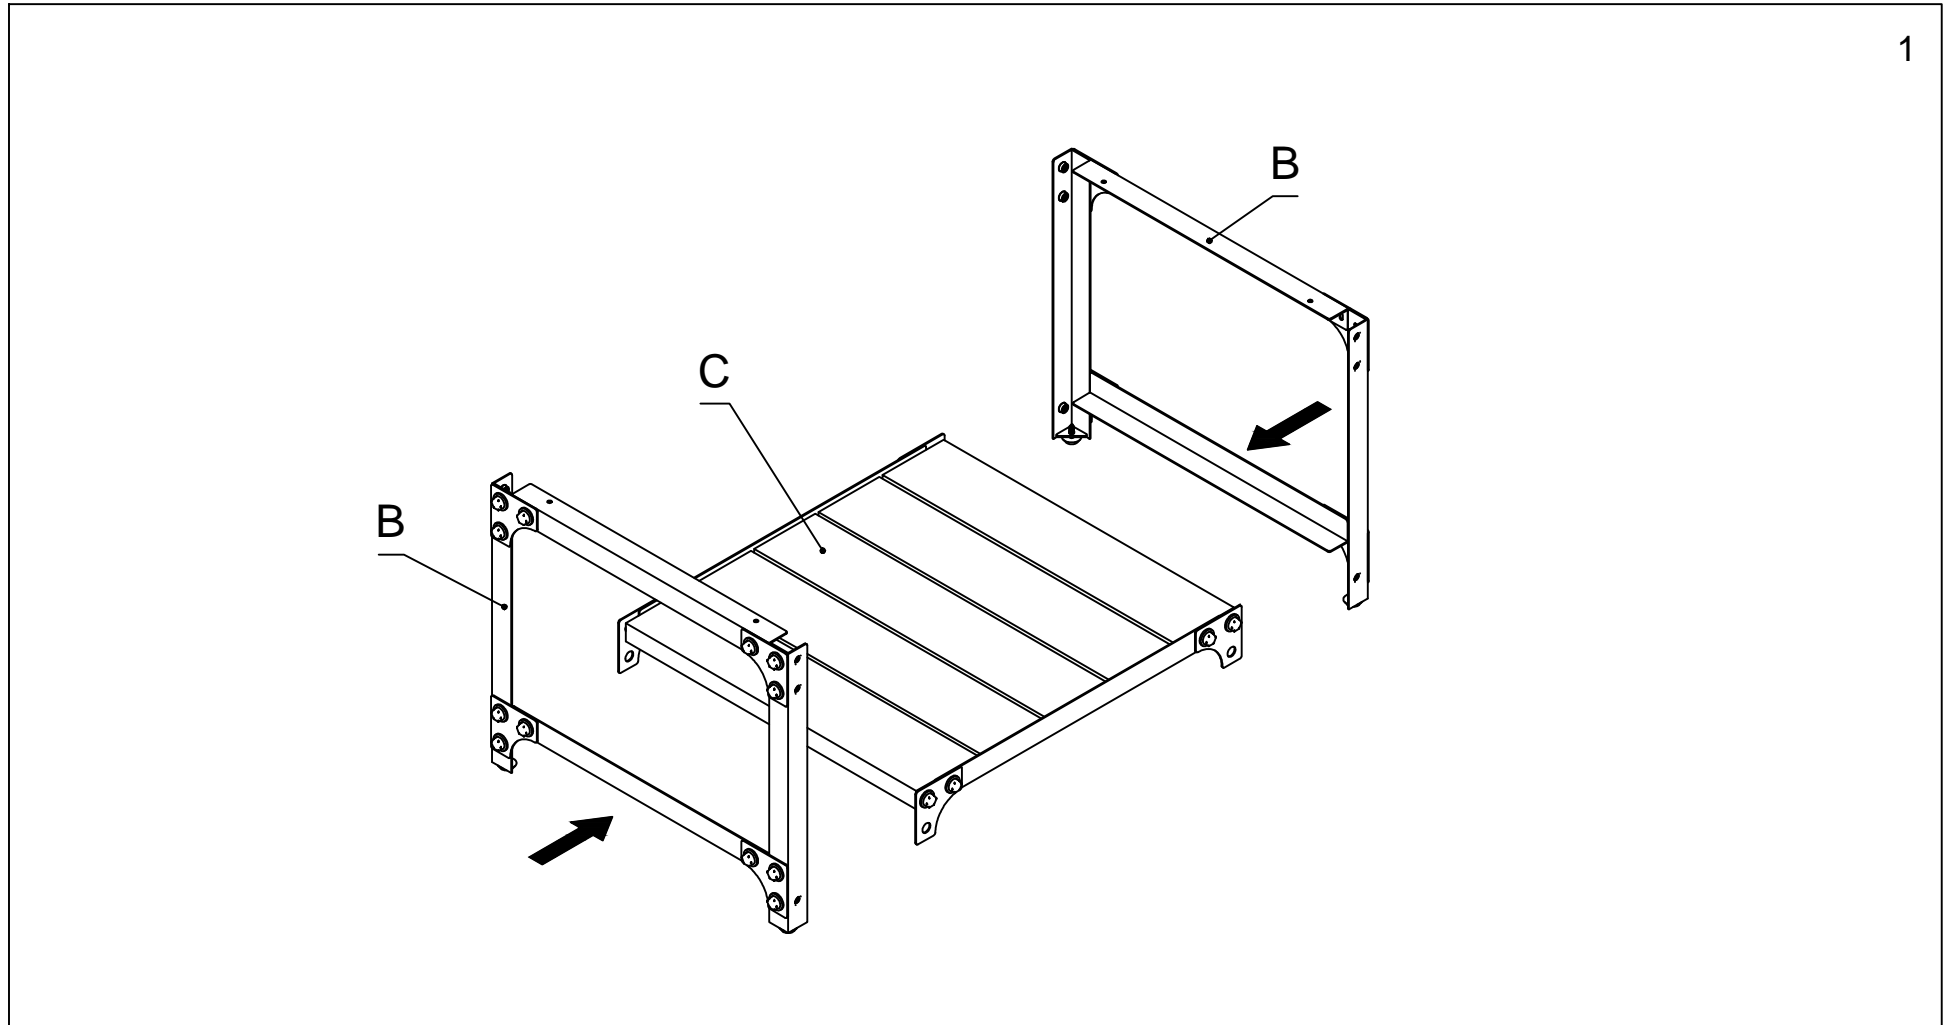

ASSEMBLY INSTRUCTIONS / NOTICE DE MONTAGE / INSTRUCCIONES DE MONTAJE

ITEM NO. / ARTICLE NO. / ARTICULO NO : J004-102-001/ J004-102- 010

DESCRIPTION / DESCRIPCIÓN : END TABLE / TABLE DE BOUT / MESA FINAL