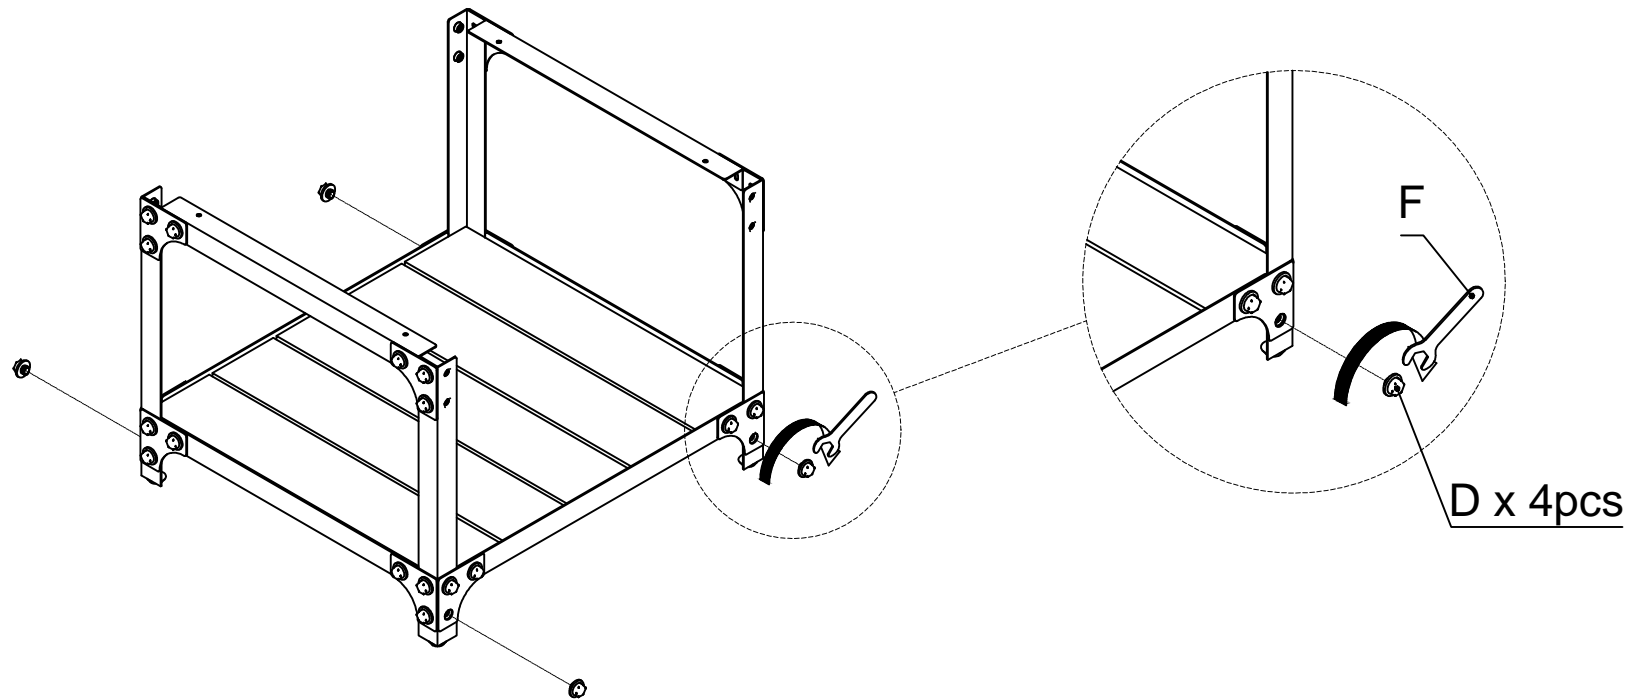

ASSEMBLY INSTRUCTIONS / NOTICE DE MONTAGE / INSTRUCCIONES DE MONTAJE

ITEM NO. / ARTICLE NO. / ARTICULO NO : J004-102-001/ J004-102- 010

DESCRIPTION / DESCRIPCIÓN : END TABLE / TABLE DE BOUT / MESA FINAL

2